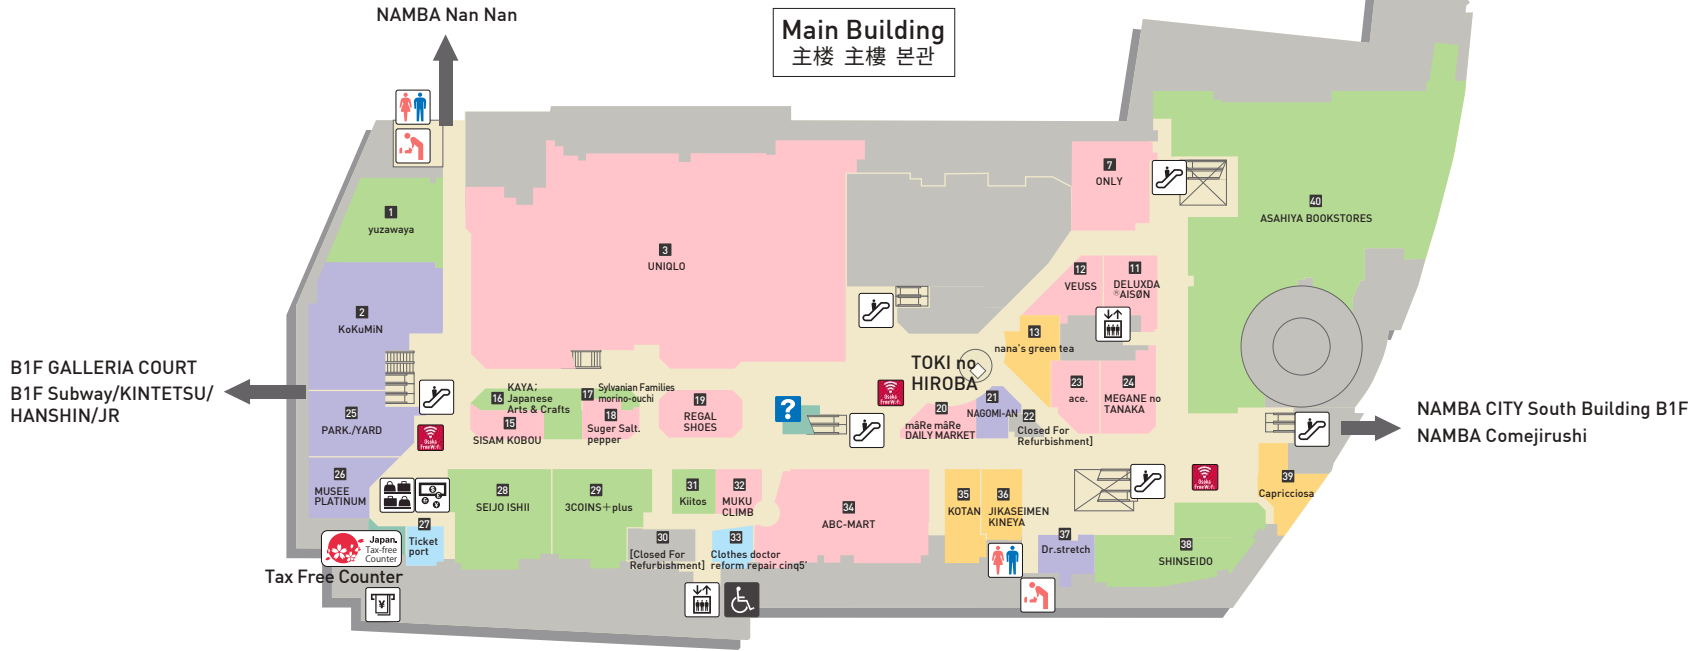

B2_F

- **Fashion**
时尚 流行 패션
- **Lifestyle**
生活方式 生活 방식 라이프스타일
- **Cosmetic & Beauty**
美容化妆 美容化妝 화장품·미용
- **Gourmet**
美食 美食 음식
- **Services**
服务 服務 서비스

*Point service and parking service are only available at Namba City shops numbered excluding some shops.
 ※只有難波CITY的顧客可以利用積分卡和停車場。(帶有編號的商店,但有一部分為對象外。)
 ※只有難波CITY的顧客可以利用積分卡和停車場。(有編號的商店,但有部分為對象外。)
 ※포인트·주차장 서비스는 난바CITY(번호가 달려 있는 점포/단, 일부 대상 외가 있습니다)만이 됩니다.

<For wheelchair visitors> <使用轮椅的顾客请注意> <給利用輪椅的來賓> <휠체어 사용자분께 안내>
 To move between the Main Building and the South Building, please use the 1F floor walkway (Kuramae Street).
 主樓至南樓之間移動時,請使用1樓的聯絡通道(藏前通)。來往主樓~南樓之間,請利用1樓連絡通路(藏前通)。
 본관~남관 사이 이동 시에는, 1층 연락 통로(구라마에 도리)를 이용하십시오.