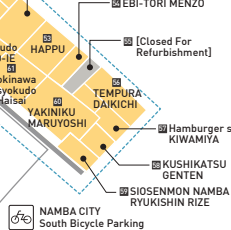

1F

- Fashion
时尚 流行 패션
- Lifestyle
生活方式 라이프스타일
- Cosmetic & Beauty
美容化妆 美容化妆 화장품·미용
- Gourmet
美食 美食 음식
- Services
服务 服务 서비스

Main Building
主楼 主樓 본관

Nankai-dori
Sennichimae-dori
Ebisubashi-suji
Dotonbori
Shinsaibashisuji
Midosuji

Main Building
主楼 主樓 본관

South Building
南楼 南樓 남관

NAMBA EKIKAN
Zepp Namba (OSAKA)
Imamiya Ebisu Shrine

NAMBA Comejirushi

2F

- Fashion
时尚 流行 패션
- Lifestyle
生活方式 生活方式 라이프스타일
- Cosmetic & Beauty
美容化妆 美容化妆 화장품·미용
- Gourmet
美食 美食 음식
- Services
服务 服务 서비스