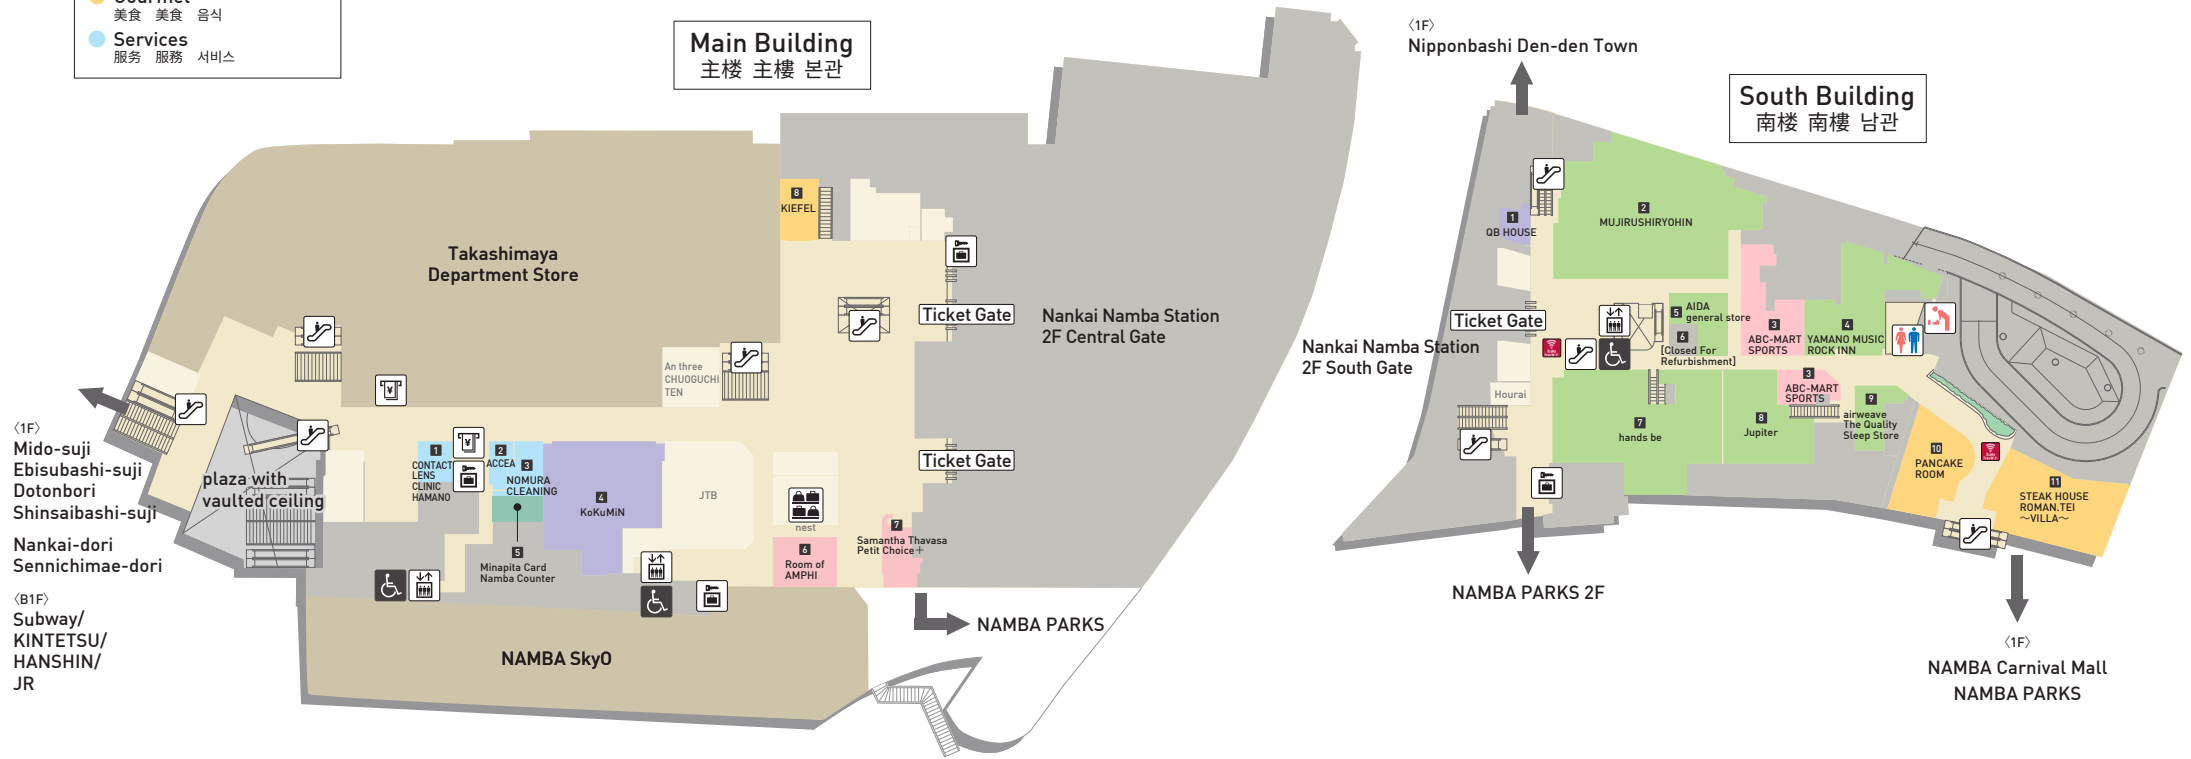

1F

- Fashion
时尚 流行 패션
- Lifestyle
生活方式 라이프스타일
- Cosmetic & Beauty
美容化妆 美容化妆 화장품·미용
- Gourmet
美食 美食 음식
- Services
服务 服务 서비스

Main Building
主楼 主樓 본관

Nankai-dori
Sennichimae-dori
Ebisubashi-suji
Dotonbori
Shinsaibashisuji
Midosuji

Main Building
主楼 主樓 본관

South Building
南楼 南樓 남관

NAMBA EKIKAN
Zepp Namba (OSAKA)
Imamiya Ebisu Shrine

NAMBA Comejirushi

2F

- Fashion
时尚 流行 패션
- Lifestyle
生活方式 生活方式 라이프스타일
- Cosmetic & Beauty
美容化妆 美容化妆 화장품·미용
- Gourmet
美食 美食 음식
- Services
服务 服务 서비스