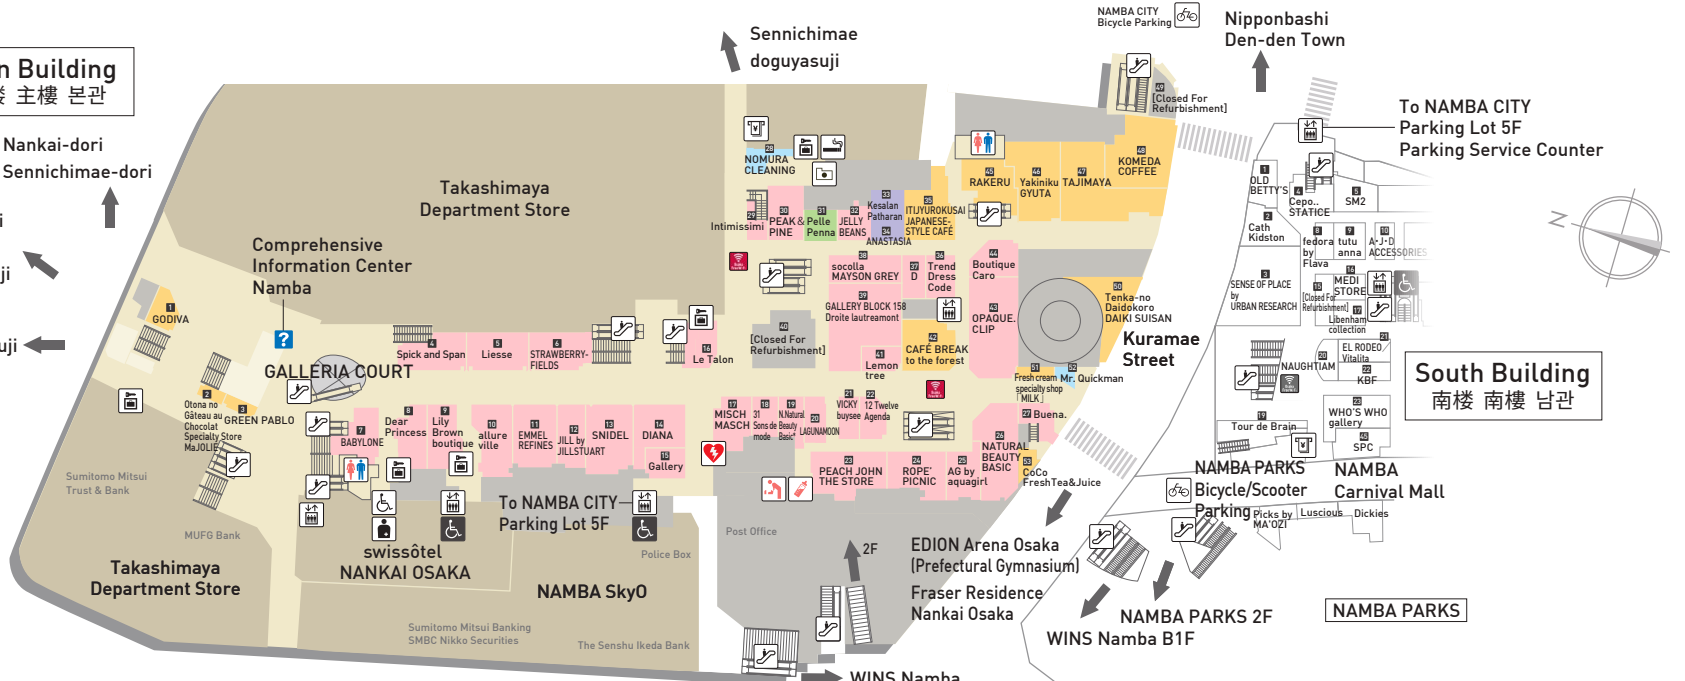

B1F

- Fashion
时尚 流行 패션
- Lifestyle
生活方式 라이프스타일
- Cosmetic & Beauty
美容化妝 美容化妝 화장품·미용
- Gourmet
美食 美食 음식
- Services
服務 服務 서비스

Information about the Prayer Room
 祷告室指南 / 禱告室指南 / 기도실 안내
 Please apply at the Information at B2 of the main hall of Namba City.
 Can be used after applying.
 于难波 CITY本館地下2樓 Information处完成申請後，即可使用。
 於難波 CITY本館地下2樓 Information處完成申請後，即可使用。
 난바CITY본관 지하2층 인포메이션에서 신청후 이용이 가능합니다.

1F

- Fashion
时尚 流行 패션
- Lifestyle
生活方式 라이프스타일
- Cosmetic & Beauty
美容化妆 美容化妆 화장품·미용
- Gourmet
美食 美食 음식
- Services
服务 服务 서비스

Main Building
主楼 主樓 본관

Nankai-dori
Sennichimae-dori
Ebisubashi-suji
Dotonbori
Shinsaibashisuji
Midosuji